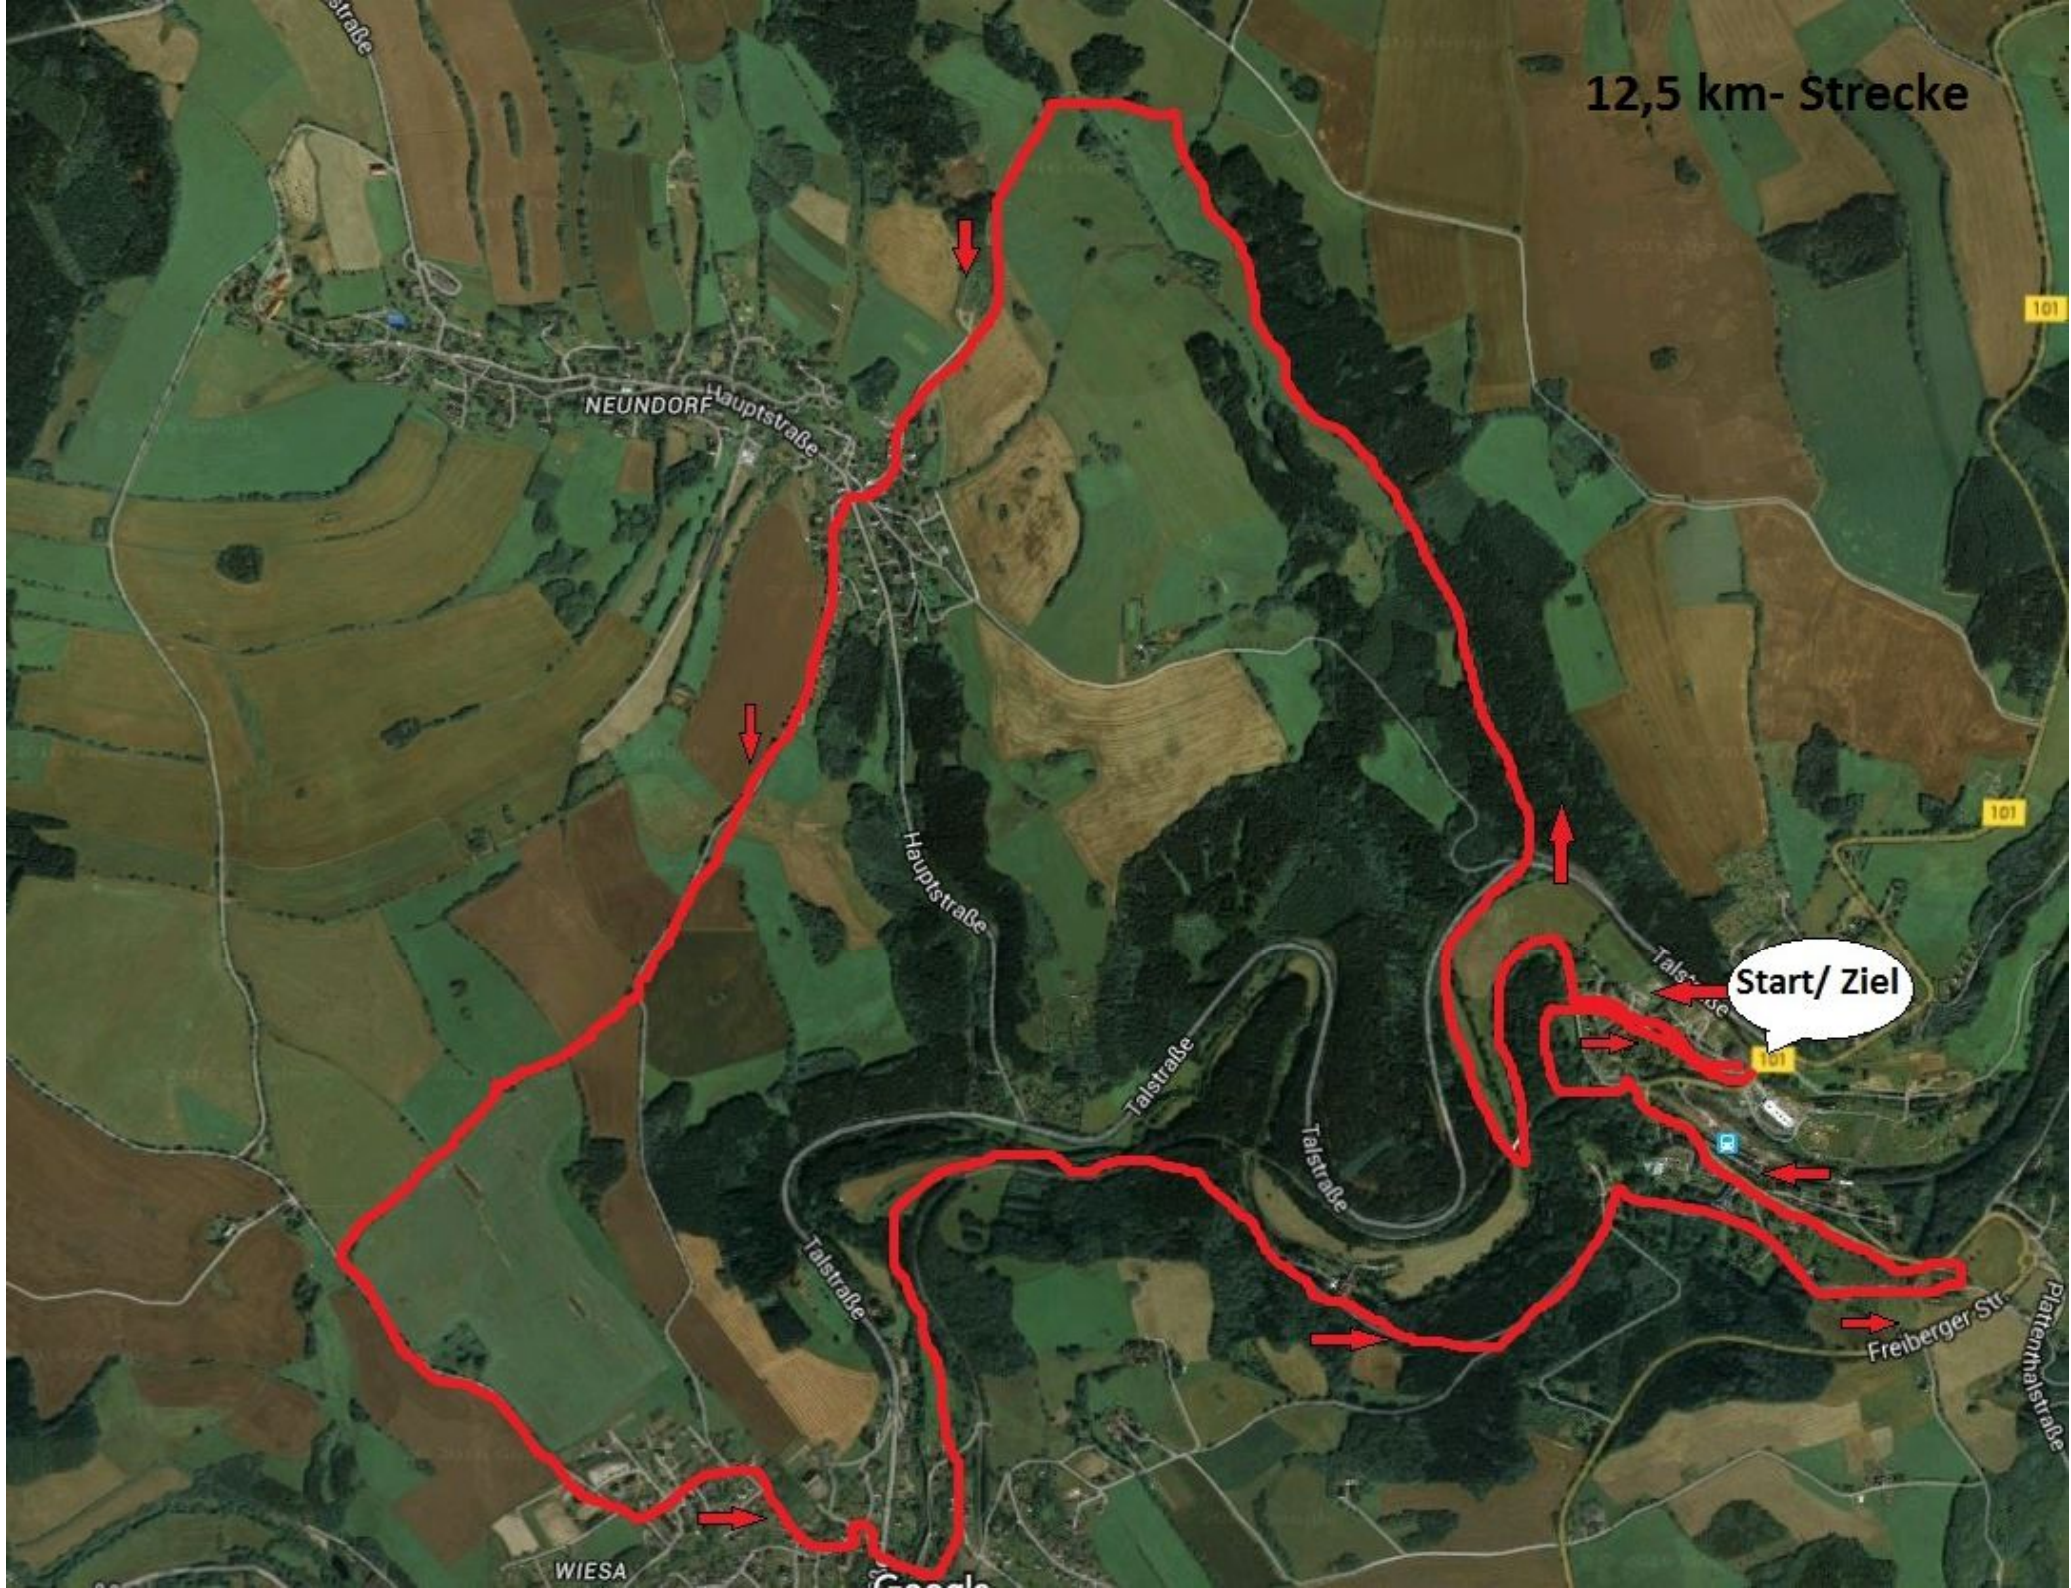

12,5 km- Strecke

NEUNDORF
Hauptstraße

Hauptstraße

Talsstraße

Talsstraße

Talsstraße

Start/ Ziel

Freiberger Str.

Plattenhalstraße

WIESA

Google

101

101

101